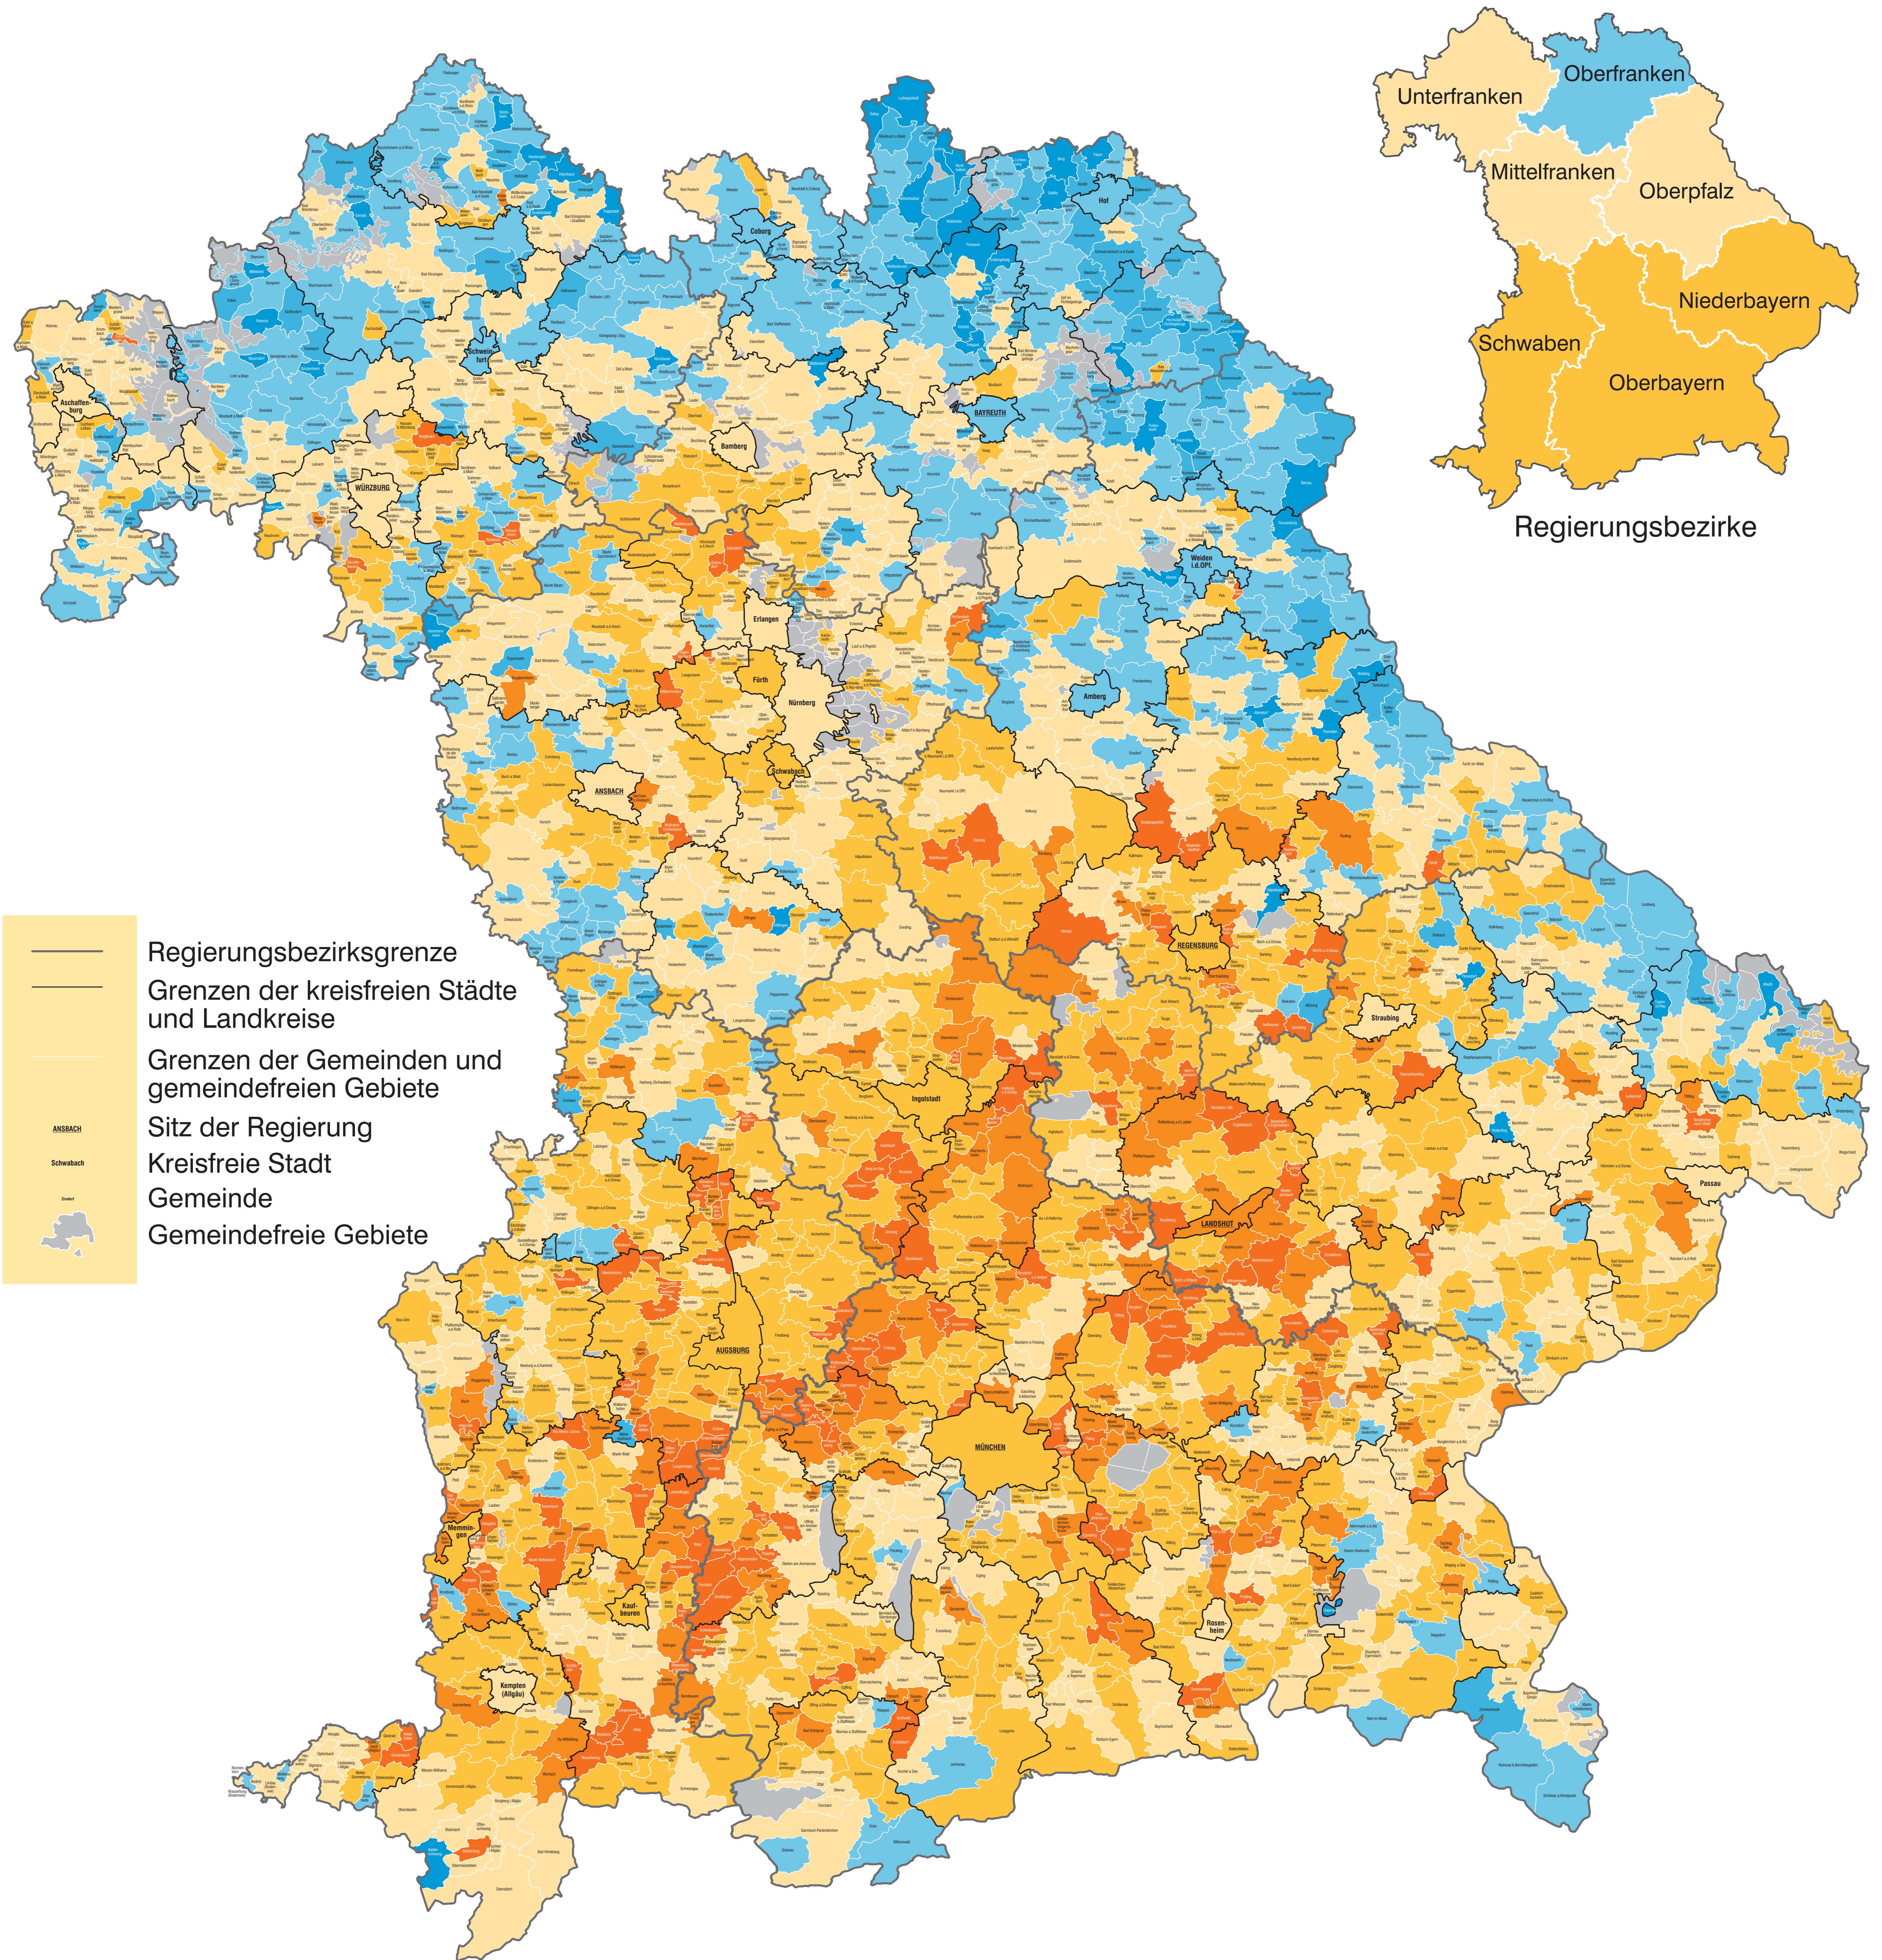

Bevölkerungsentwicklung in den Gemeinden Bayerns

Veränderung 2033 gegenüber 2019 in Prozent

- Regierungsbezirksgrenze
- Grenzen der kreisfreien Städte und Landkreise
- Grenzen der Gemeinden und gemeindefreien Gebiete
- ANSBACH Sitz der Regierung
- Schwabach Kreisfreie Stadt
- Landkreis Gemeinde
- Gemeindefreie Gebiete

Veränderung 2033 gegenüber 2019 in Prozent

Veränderung 2033 gegenüber 2019 in Prozent		Häufigkeit	
	unter -10,0	54	Größte Abnahme: Chiemsee -18,6 %
	-10,0 bis unter -7,5	79	Größte Zunahme: Irchenrieth 24,8 %
	-7,5 bis unter -2,5	336	
	-2,5 bis unter 2,5	680	Bayern: 2,6 %
	2,5 bis unter 7,5	599	
	7,5 bis unter 10,0	157	
	10,0 oder mehr	151	