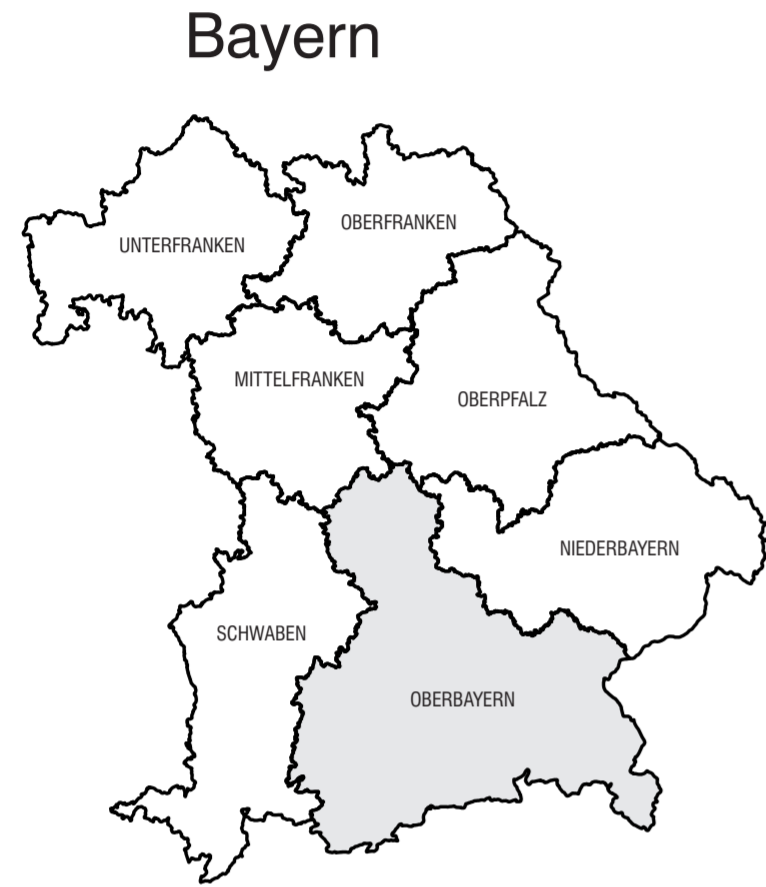

Freistaat Bayern

Regierungsbezirk Oberbayern

Kommunale Verwaltungsgrenzen

Stand: 1. Juli 2015

- Regierungsbezirksgrenzen
- Grenzen der Landkreise und Kreisfreien Städte
- Grenzen der Gemeinden und Gemeindefreie Gebiete
- MÜNCHEN** Sitz der Regierung
- Ingolstadt** Kreisfreie Stadt
- Freising** Sitz des Landratsamtes
- Ismaning Gemeinde
- Verwaltungsgemeinschaft Zugehörigkeit zur Verw.-Gem. Name und Sitz der Verw.-Gem.
- Gemeindefreie Gebiete