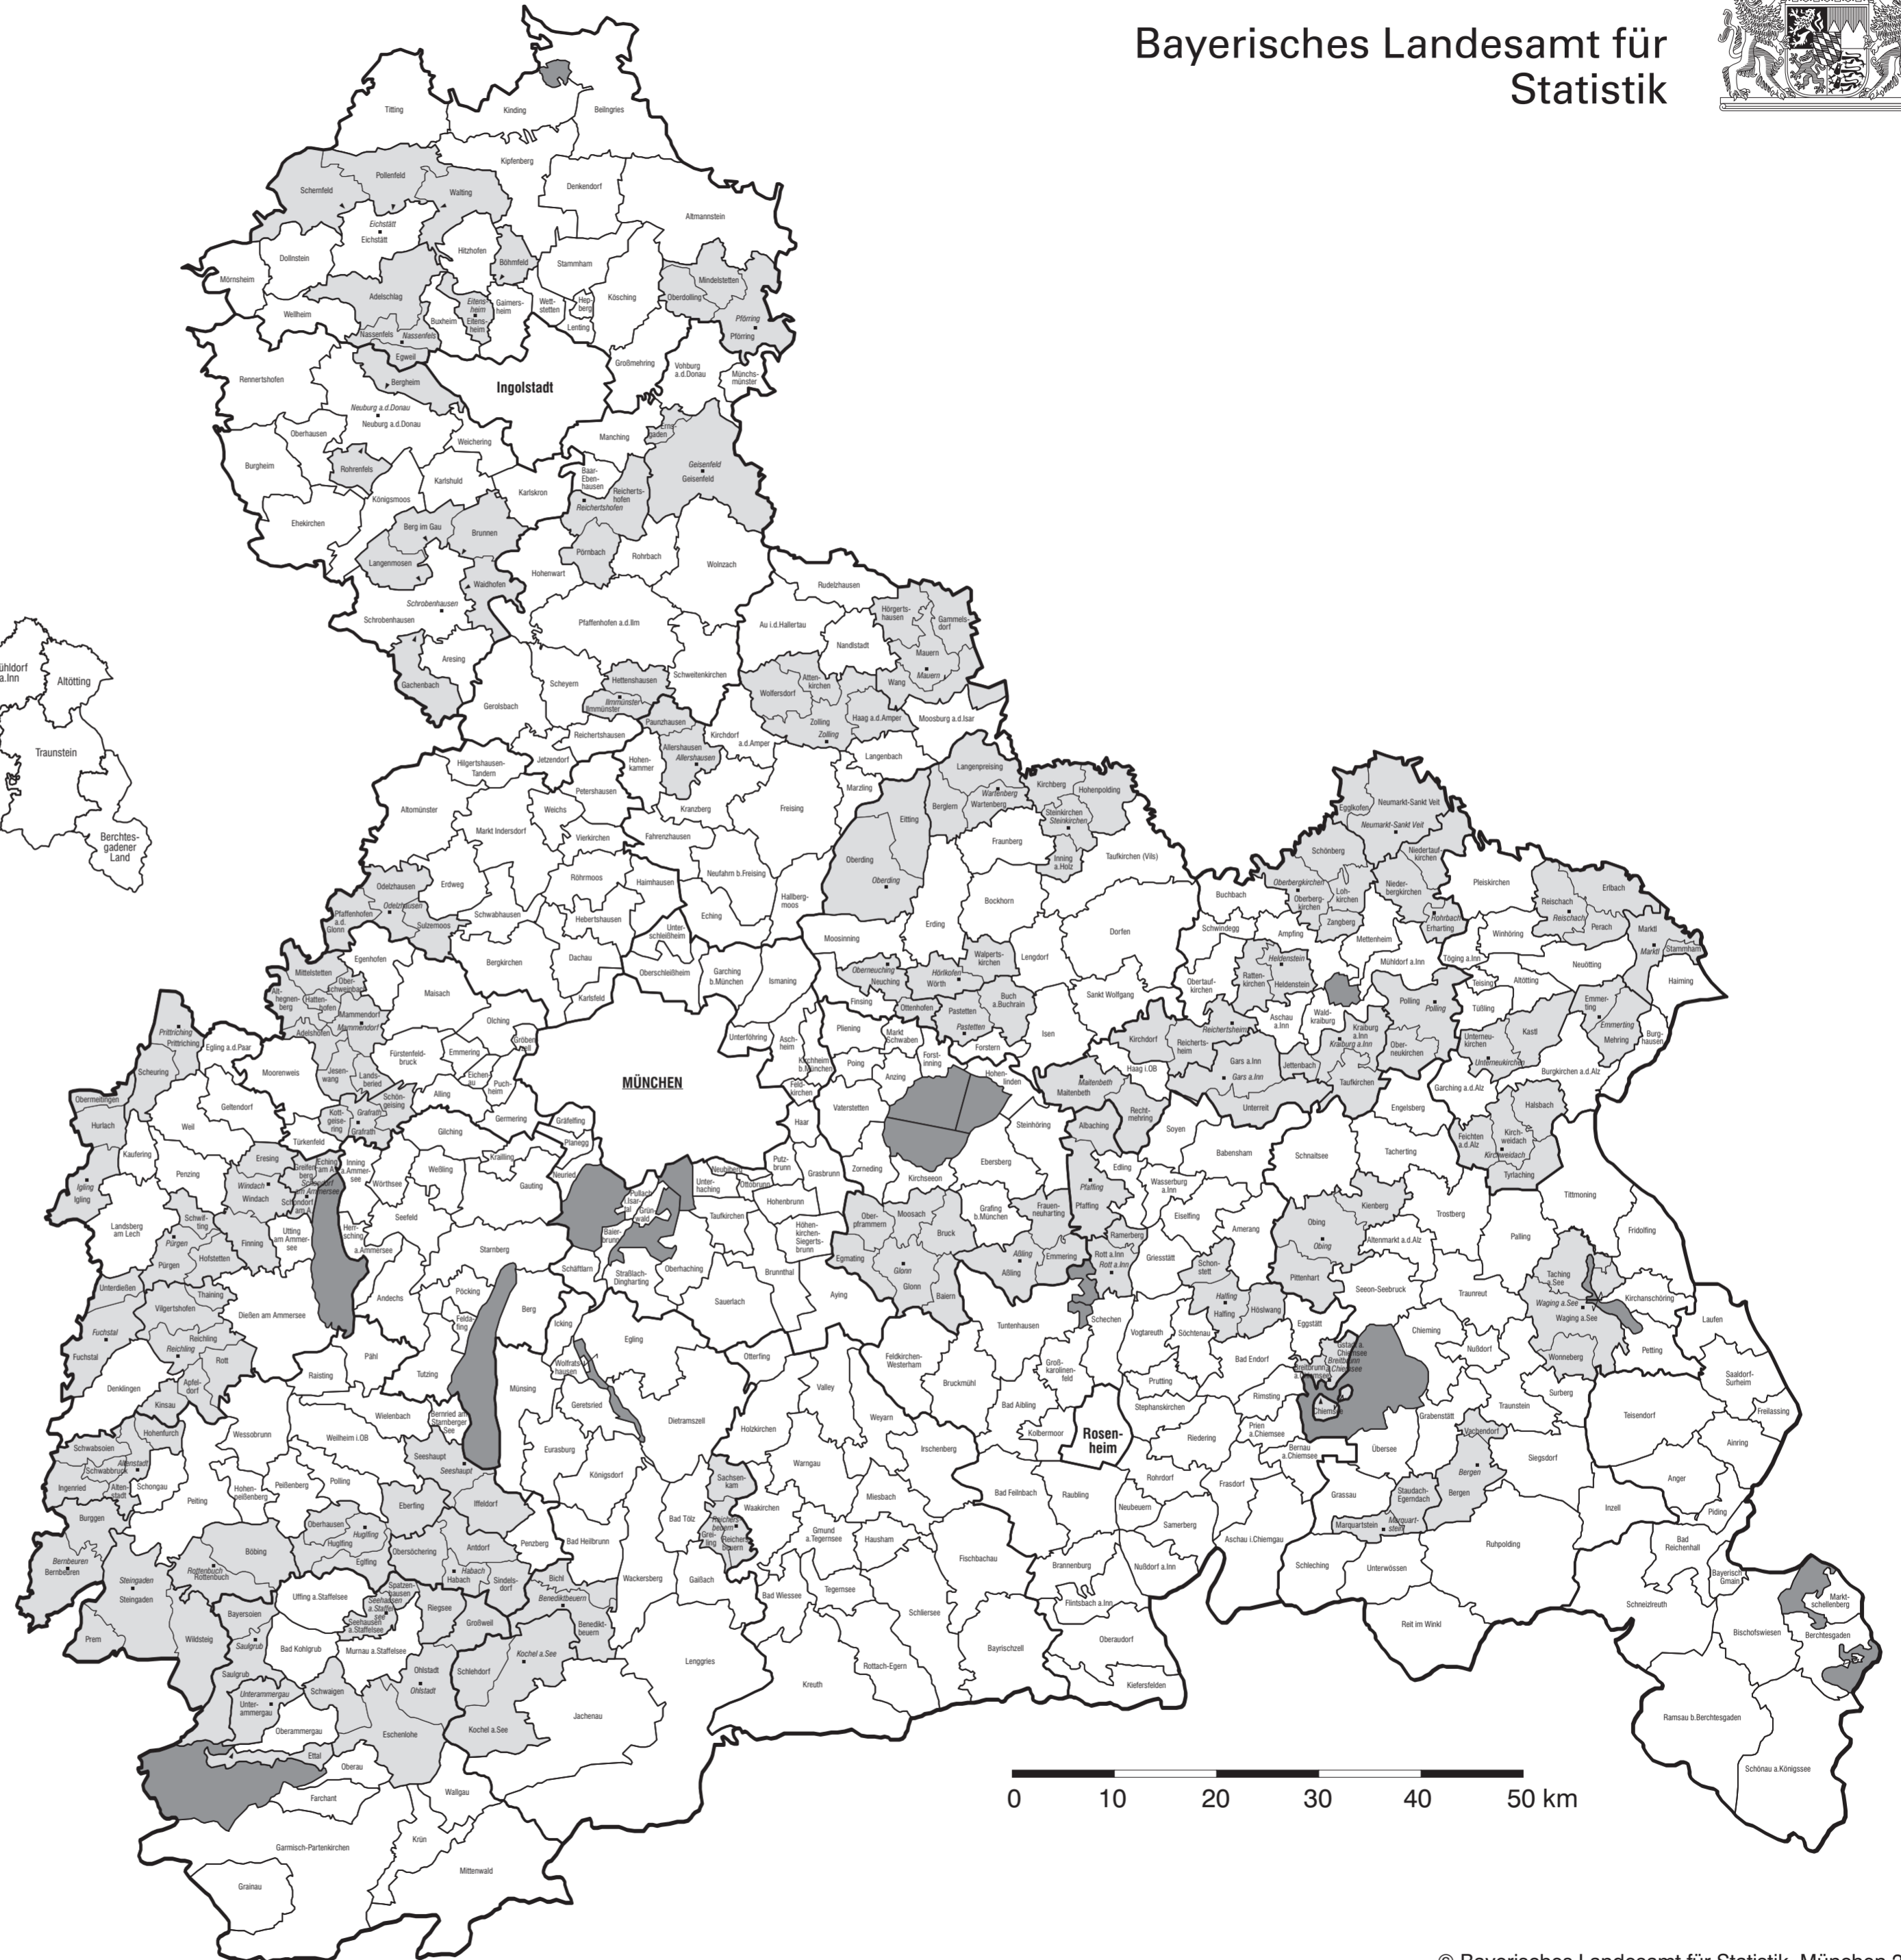

Freistaat Bayern

Regierungsbezirk Oberbayern

Kommunale Verwaltungsgrenzen

Stand: 1. Juli 2015

- Regierungsbezirksgrenzen
- Grenzen der Landkreise und Kreisfreien Städte
- Grenzen der Gemeinden und Gemeindefreie Gebiete
- MÜNCHEN** Sitz der Regierung
- Ingolstadt** Kreisfreie Stadt
- Freising** Sitz des Landratsamtes
- Ismaning Gemeinde
- Verwaltungsgemeinschaft Zugehörigkeit zur Verw.-Gem. Name und Sitz der Verw.-Gem.
- Gemeindefreie Gebiete