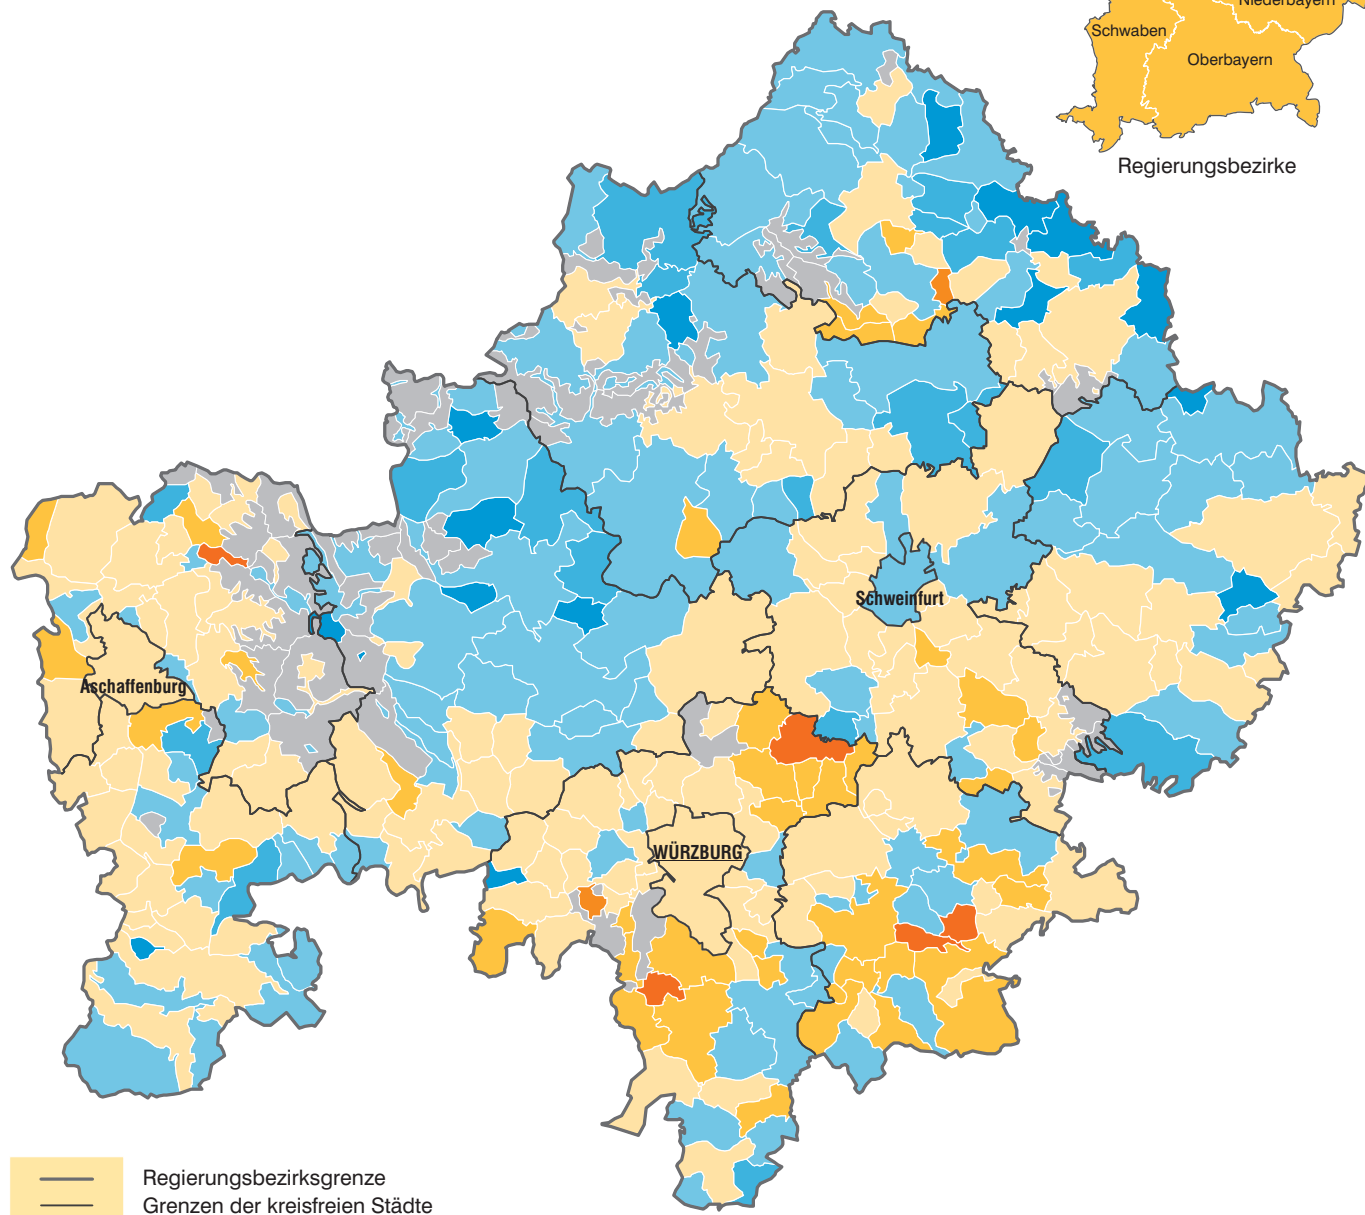

Bevölkerungsentwicklung in den Gemeinden Unterfrankens

Veränderung 2033 gegenüber 2019 in Prozent

Veränderung 2033 gegenüber 2019 in Prozent		Häufigkeit
	unter -10,0	15
	-10,0 bis unter -7,5	20
	-7,5 bis unter -2,5	94
	-2,5 bis unter 2,5	132
	2,5 bis unter 7,5	40
	7,5 bis unter 10,0	2
	10,0 oder mehr	5

Größte Abnahme: Trappstadt -16,0 %
 Größte Zunahme: Geroldshausen 13,0 %
Bayern: 2,6 %