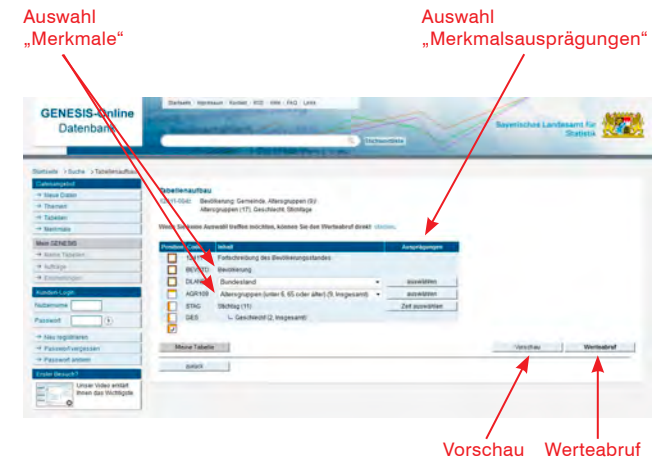

Individuelle Anpassungen

Beide Vorgehensweisen – Recherche über Themen und Statistiken oder über Suchbegriffe – führen Sie schließlich zu einer in seiner Struktur vorgegebenen, jedoch für den individuellen Informationsbedarf noch variierbaren Tabelle.

Die endgültige Anpassung an den individuellen Informationsbedarf erfolgt durch eine Auswahl der Merkmale und Merkmalsausprägungen. Auswählbar sind i.d.R. der gewünschte Zeitraum sowie Ausprägungen aus fachlichen und regionalen Klassifikationen, z.B. Altersgruppen und Gemeinden.