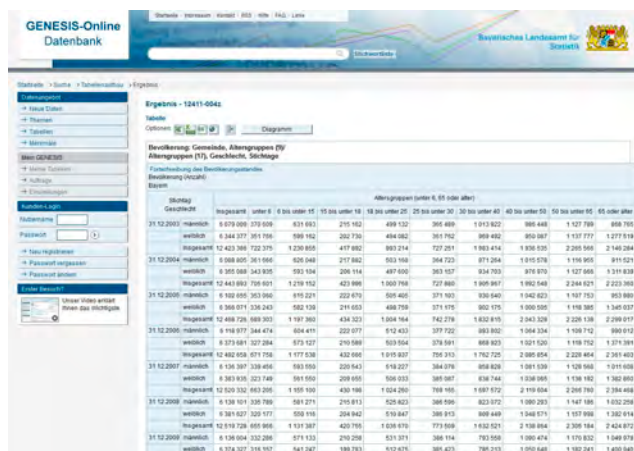

Ergebnis

Das Ergebnis, d.h. die verfügbaren Daten zur gewählten Struktur, erhält man über den Werteabruf.