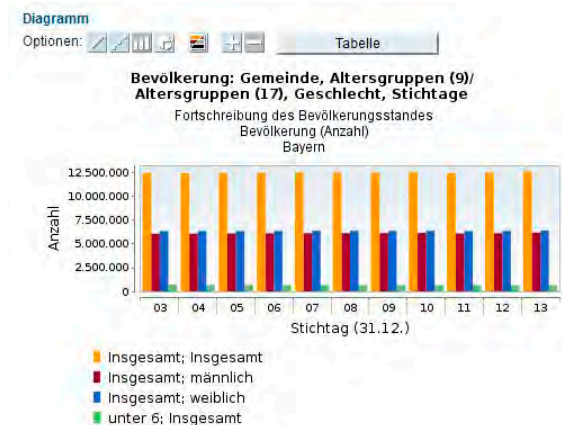

Als Ergebnis werden neben der Tabelle ggf. ergänzende Informationen zu den Daten aufgeführt. Außerdem wird eine Zeichenerklärung angeboten. Die Tabelle kann in den Formaten EXCEL, HTML und CSV auf den eigenen PC übertragen werden. Viele Ergebnistabellen können auch als Diagramm dargestellt werden.