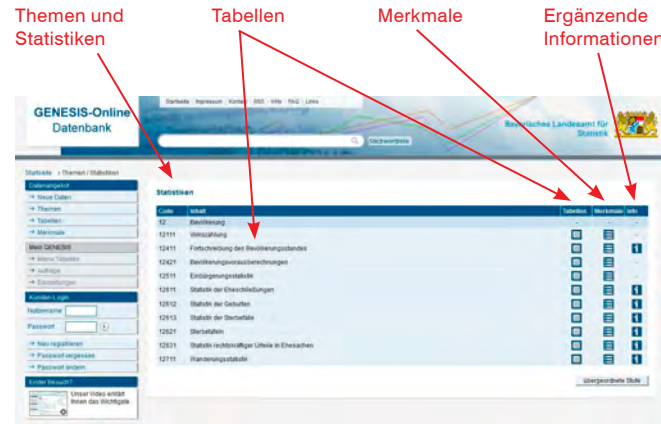

Thematische Recherche

Thema Bevölkerung
Recherche Die Suche führt von den Themen über die zugehörigen Statistiken zu den Tabellen.